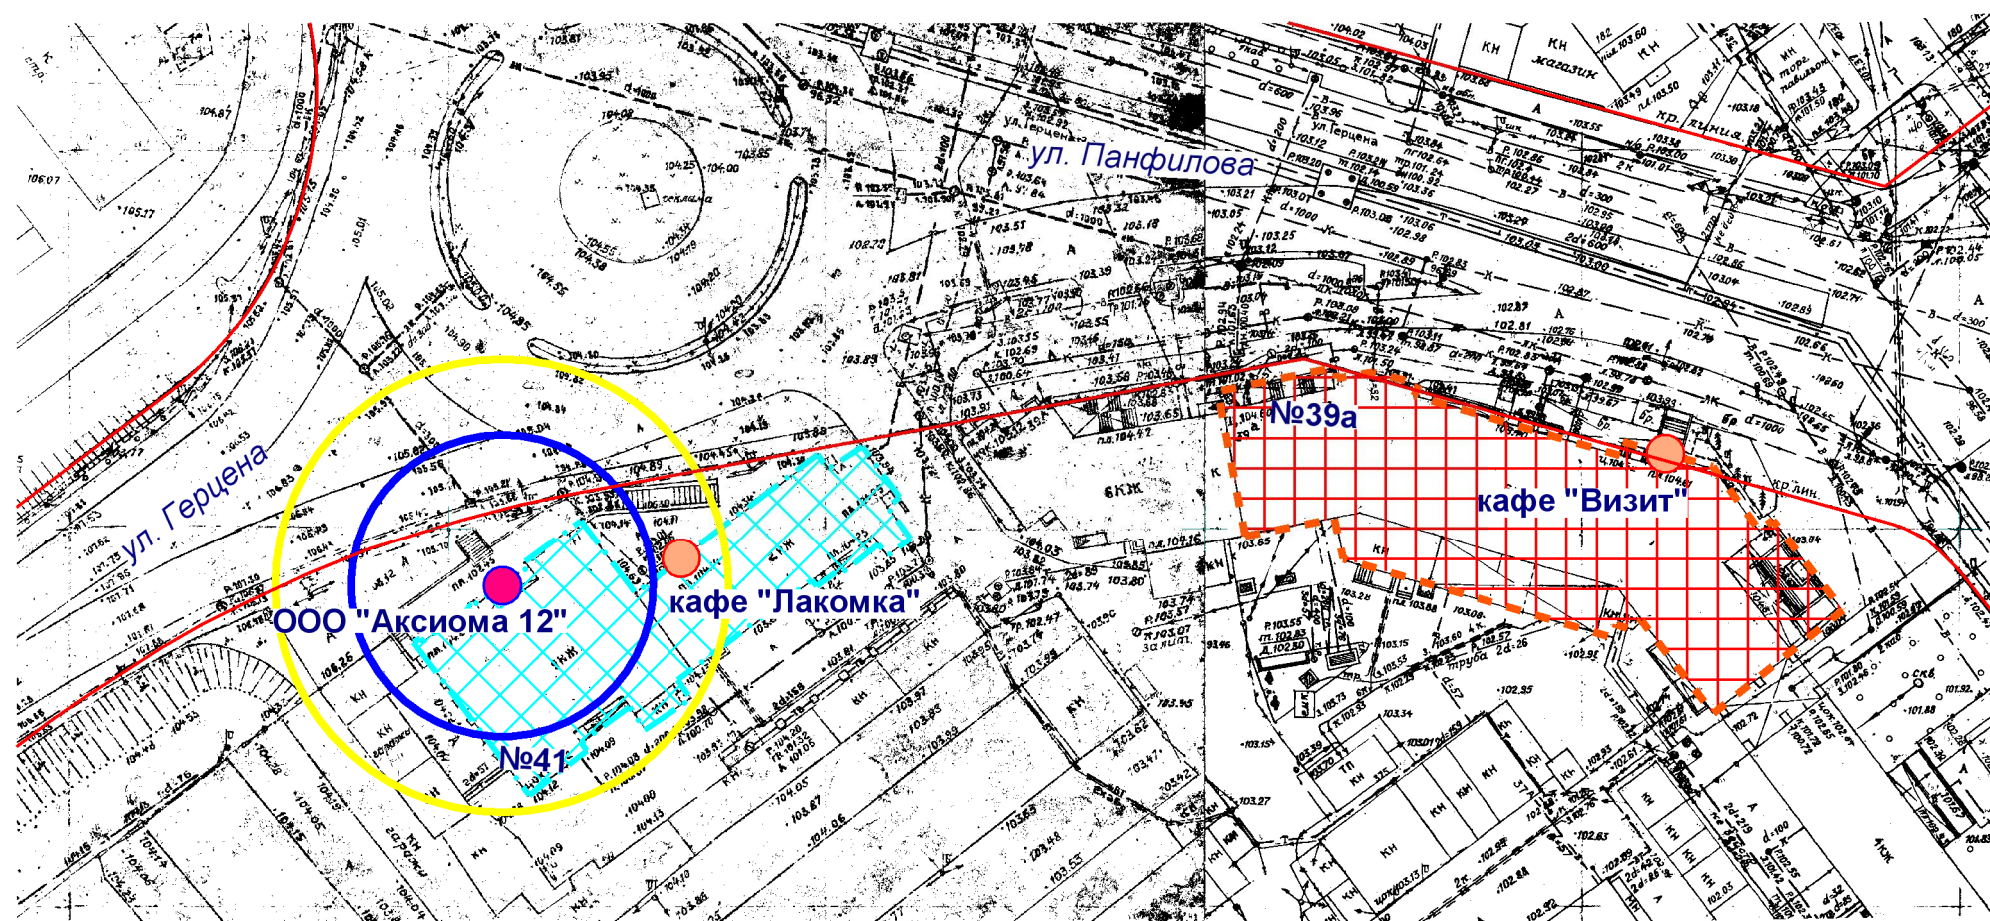

# Схема границ прилегающих территорий

- Входы на объект
- Входы в предприятие общественного питания
- Территория объекта
- Предприятие общественного питания
- Радиус 20 м
- Радиус 30 м

МУП "АРХИТЕКТОР"			Заказчик: Администрация городского округа "Город Йошкар-Ола"			
Директор		Парманов	Объект: ООО "Аксиома 12", местоположение: РМЭ, г. Йошкар-Ола, ул. Панфилова, д. 41			
Нач. ОИРД		Костик				
			Масштаб	Дата	Номер	Листов
Исполнитель		Казакова	1:1000	10.07.2020	20-010	1